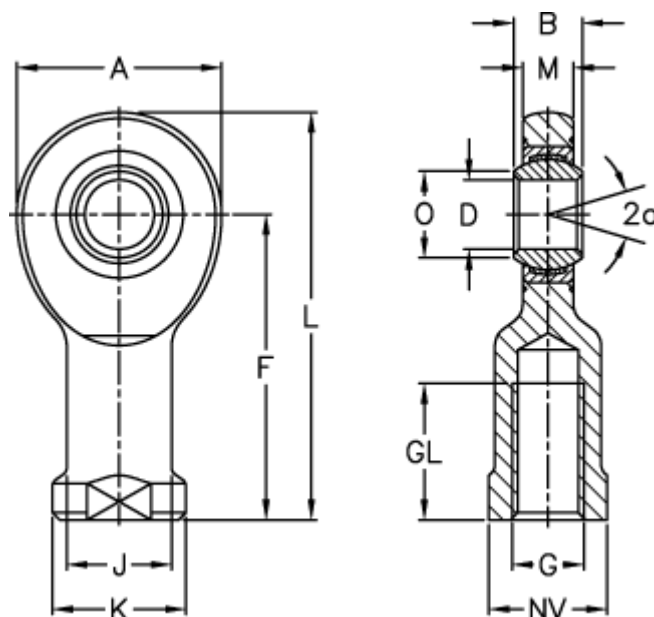

Varenummer: 03468006

Beskrivelse: Fluro Ledhoved EI 6D-NIRO

Mål

A	= 20	J	= 10
a (grader)	= 13	K	= 13
B	= 6	L	= 40
D	= 6	M	= 4.4
Dynamisk træk kN	= 4	NV	= 11
F	= 30	O	= 8
g	= M6	Statisk træk kN	= 6
GL	= 12	Vægt	= 21